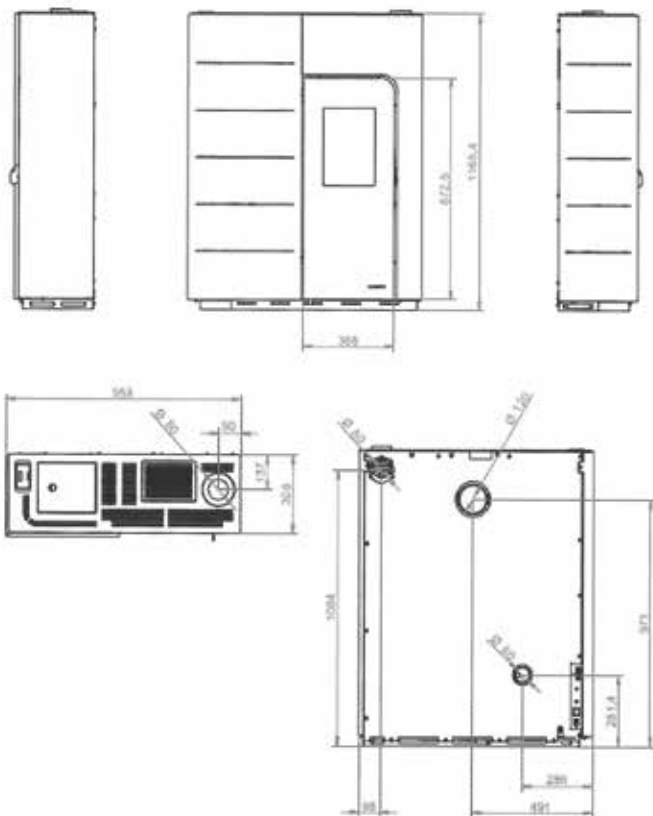

ECOFIRE® GINGER

L 95,5cm, P 32,3cm, H 117cm • 160Kg

PUISSANCE • VERMOGEN

9 KW
12 KW

RENDEMENT

>90%

RESERVOIR

25KG

OPTION • OPTIE :

- Connection Box

COLORIS • KLEUR

Noir • Zwart

Blanc • Wit

Café latte

VERSION DISPONIBLE • VERKRIJGBARE VERSIE

Ginger 9
Ginger 12