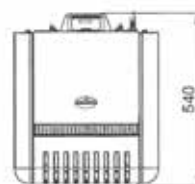

VERSION DISPONIBLE • VERKRIJGBARE VERSIE

- Dani new 6
- Dani new 8