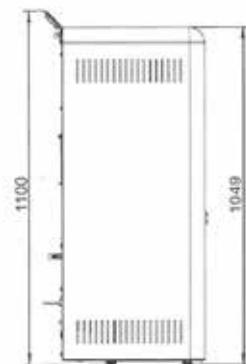

VERSION DISPONIBLE • VERKRIJGBARE VERSIE

- Dani new 6
- Dani new 8