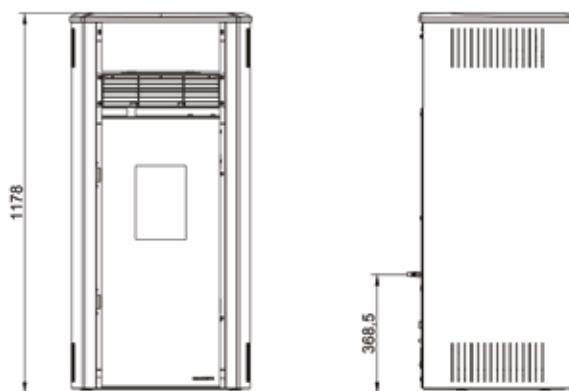

VERSION DISPONIBLE • VERKRIJGBARE VERSIE

Aurora 9 UP   Aurora 12 UP
Aurora 9 Air Pro* 2 UP   Aurora 12 Air Pro 2* UP

*voir page 7

*zie blad 7