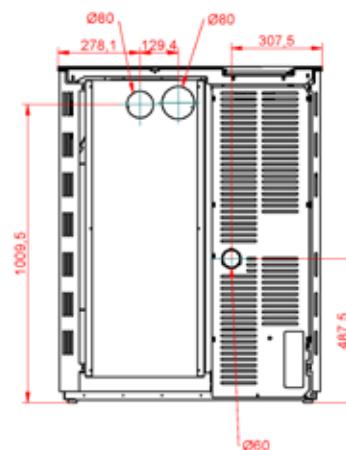

ECOFIRE® TWIGGY

L 89cm, P 36cm, H 113cm • 140Kg

PUISSANCE • VERMOGEN

6 KW
10 KW

RENDEMENT

~90%

RESERVOIR

25KG

OPTION • OPTIE :

- Connection Box

COLORIS • KLEUR

Noir • Zwart
Blanc • Wit
Caffe latte

VERSION DISPONIBLE • VERKRIJGBARE VERSIE

Twiggy 6
Twiggy 10