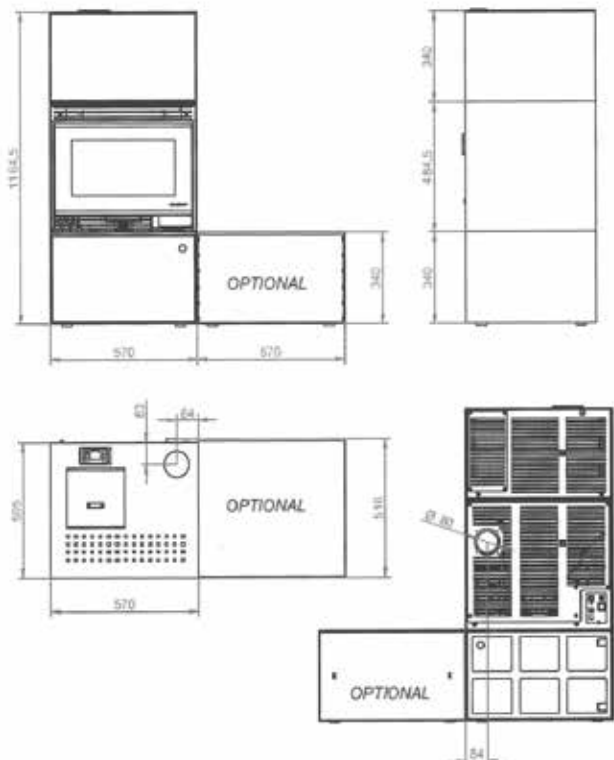

PUISSANCE • VERMOGEN 6 KW

RENDEMENT >90%

RESERVOIR 28 KG

OPTION • OPTIE :

- Kit de sortie verticale
- Verticale uitgang kit
- Connection Box

COLORIS • KLEUR

- Noir • Zwart
- Blanc • Wit