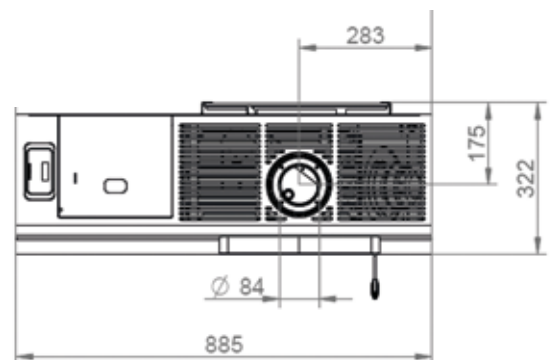

ECOFIRE® MICHELLE

L 88,5cm, P 32cm, H 112cm • 150Kg

BLANC
WIT

CAFFE LATTE

NOIR
ZWART

ROUGE
ROOD

PUISSANCE • VERMOGEN

6 KW
8 KW
10 KW

RENDEMENT

>90%

RESERVOIR

25KG

OPTION • OPTIE :

- Connection Box

COLORIS • KLEUR

Noir • zwart
Blanc • Wit
Rouge • Rood
Caffe latte

VERSION DISPONIBLE • VERKRIJGBARE VERSIE

Michelle 6
Michelle 8
Michelle 10