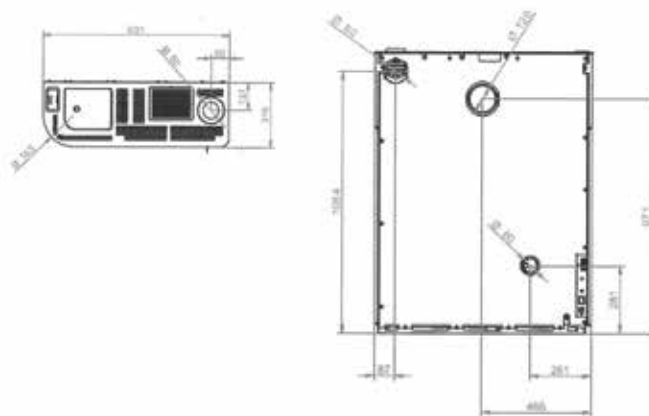

ECOFIRE® ELISABETH

L 95,3cm, P 32cm, H 116,5cm • 160Kg

PUISSANCE • VERMOGEN

9 KW
12 KW

RENDEMENT

>90%

RESERVOIR

25KG

OPTION • OPTIE :

- Connection Box

COLORIS • KLEUR

Blanc • Wit
Moka

VERSION DISPONIBLE • VERKRIJGBARE VERSIE

Elisabeth 9
Elisabeth 12