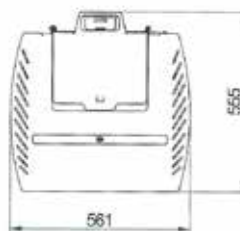

ECOFIRE® BIANCA LUX

L 56cm, P 55cm, H 120cm • 183Kg

PUISSANCE • VERMOGEN

9 KW
12 KW

RENDEMENT

>90%

RESERVOIR

22KG

OPTION • OPTIE :

- Connection Box

COLORIS • KLEUR

Noir • Zwart
Rouge • Rood
Blanc • Wit

VERSION DISPONIBLE • VERKRIJGBARE VERSIE

Bianca Lux 9

Bianca Lux 12

Bianca Lux 9 Air Pro 2*

Bianca Lux 12 Air Pro 3*

*voir page 7

*zie blad 7