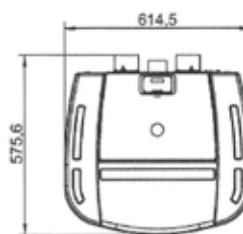

VERSION DISPONIBLE • VERKRIJGBARE VERSIE

Anna 9	Anna 12
Anna 9 Air Pro 2*	Anna 12 Air Pro 3*
Anna 9 UP	Anna 12 UP
Anna 9 Air Pro 2* UP	Anna 12 Air Pro 2* UP

*voir page 7

*zie blad 7