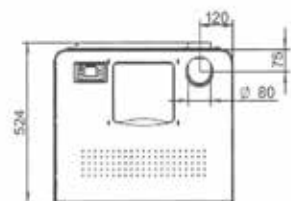

OPTION • OPTIE :

- Kit de sortie verticale
- Verticale uitgang kit
- Connection Box

COLORIS • KLEUR

Noir • Zwart

Noir-blanc • Zwart-wit