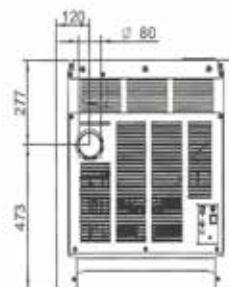

OPTION • OPTIE :

- Kit de sortie verticale
- Verticale uitgang kit
- Connection Box

COLORIS • KLEUR

Noir • Zwart

Noir-blanc • Zwart-wit