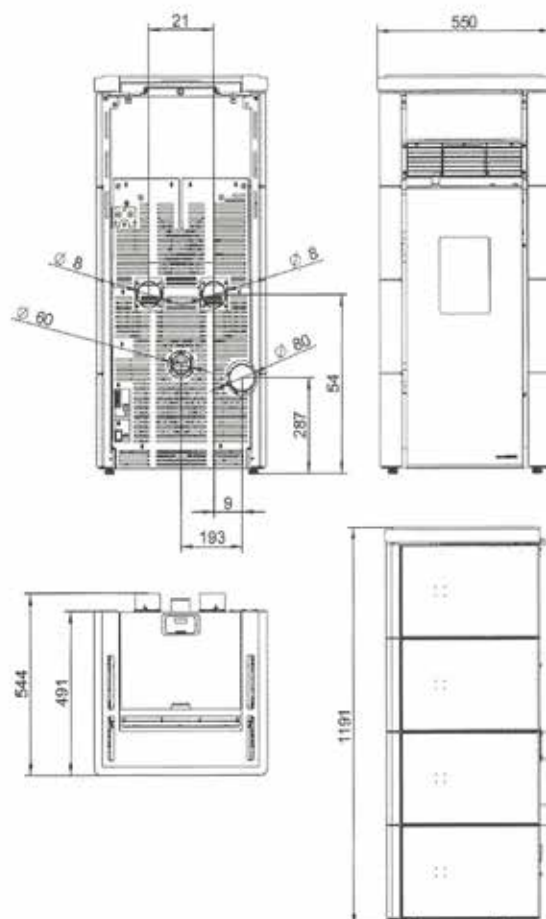

Miriam 9
Miriam 9 Air Pro 2*

Miriam 12
Miriam 12 Air Pro 3*

*voir page 7

*zie blad 7

ANDRÈS

IVOIRE
IVOOR

ECOFIRE® ANDRÈS

L 61cm, P 54cm, H 115cm • 155Kg