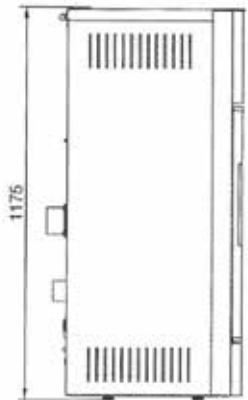

>90%

RESERVOIR

22KG
15KG (UP)

OPTION • OPTIE :

- Connection Box

- Disponible en UP (sortie verticale)
- Verkrijgbaar in UP (verticale uitgang)

COLORIS • KLEUR

Métal noir • Zwart staal
Métal blanc • Wit staal
Métal rouge • Rood staal
Pierre ollaire • Speksteen (uniquement - allen : 9 kw)