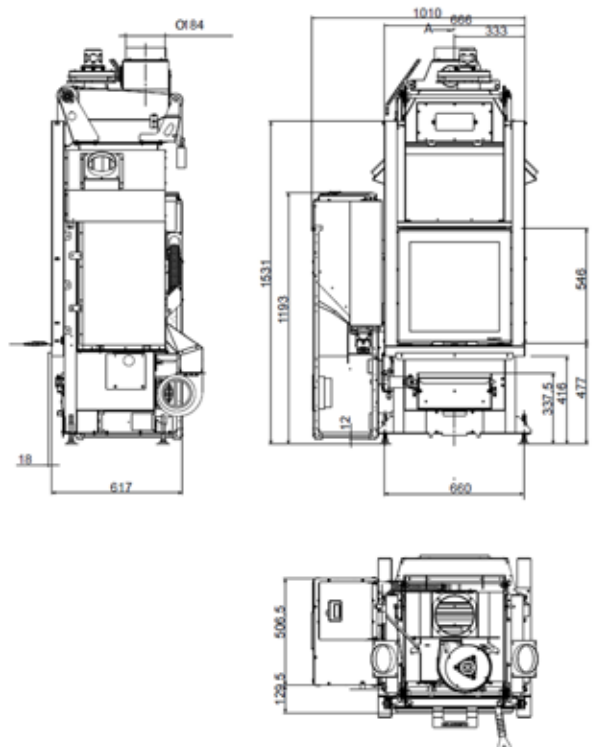

Preciser si réservoir à gauche ou à droite lors de la commande
Bij bestelling vermelden of het reservoir links of rechts komt