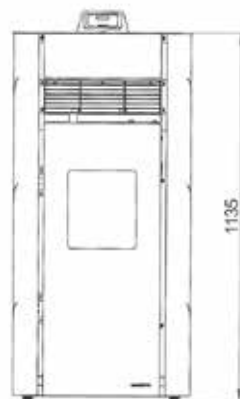

ECOFIRE® BIANCA LUX

L 56cm, P 55cm, H 120cm • 183Kg

PUISSANCE • VERMOGEN

9 KW
12 KW

RENDEMENT

>90%

RESERVOIR

22KG

OPTION • OPTIE :

- Connection Box

COLORIS • KLEUR

Noir • Zwart
Rouge • Rood
Blanc • Wit

VERSION DISPONIBLE • VERKRIJGBARE VERSIE

Bianca Lux 9

Bianca Lux 12

Bianca Lux 9 Air Pro 2*

Bianca Lux 12 Air Pro 3*

*voir page 7

*zie blad 7