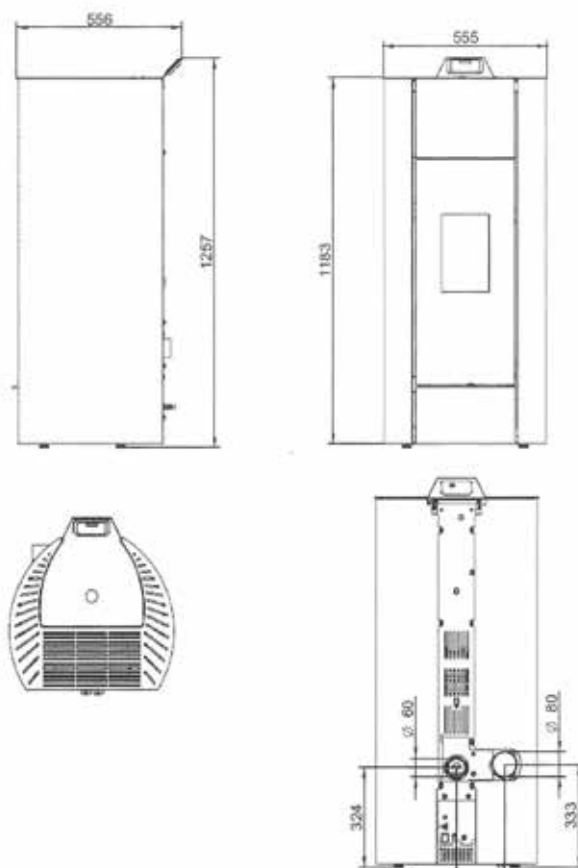

ECOFIRE® CECILE

L 55.5cm, P 57cm, H 126cm • 120Kg

PUISSANCE • VERMOGEN

6 KW
9 KW

RENDEMENT

~93%

RESERVOIR

16KG

OPTION • OPTIE :

- Connection Box

COLORIS • KLEUR

Noir • Zwart
Blanc • Wit
Bordeaux

VERSION DISPONIBLE • VERKRIJGBARE VERSIE

Cecile 6
Cecile 9