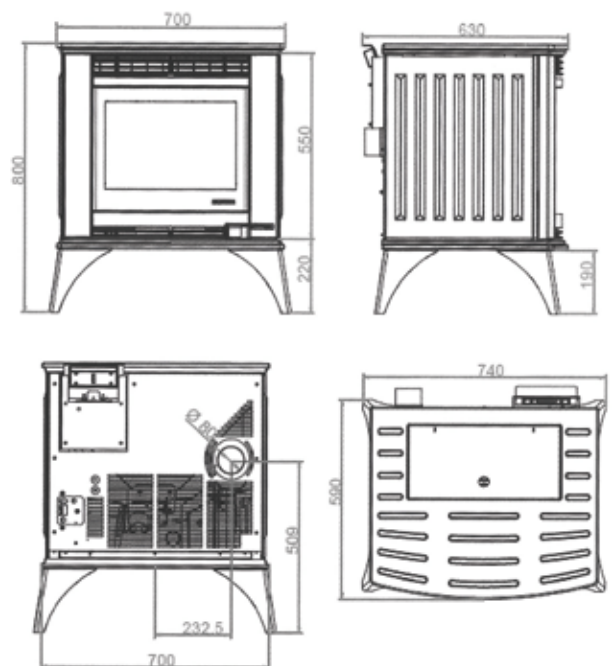

ECOFIRE® CÉSARE

L 74cm, P 63cm, H 80cm • 194Kg

PUISSANCE • VERMOGEN 9,2 KW

RENDEMENT ~87,7%

RESERVOIR 20KG

OPTION • OPTIE :

- Connection Box

NOIR • ZWART COLORIS • KLEUR

Noir • Zwart