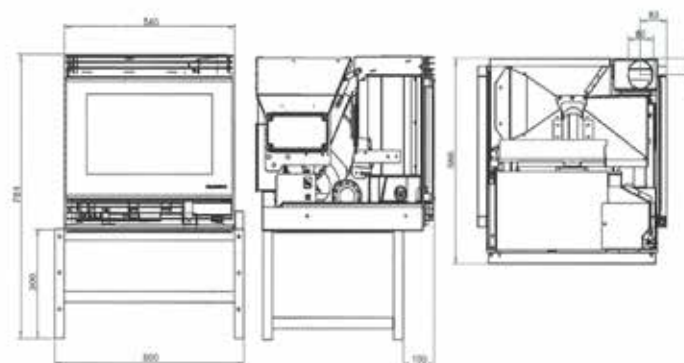

COLORIS • KLEUR

Noir • Zwart