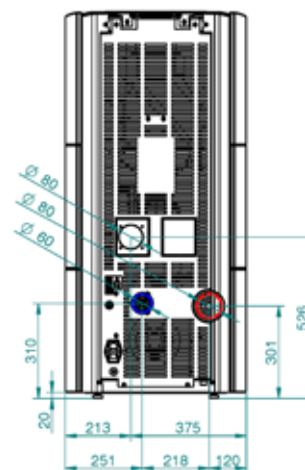

VERSION DISPONIBLE • VERKRIJGBARE VERSIE

Linda 9
Linda 9 Air Pro 2*
Linda 9 UP

Linda 12
Linda 12 Air Pro 3*
Linda 12 UP
Linda 12 Air Pro 2* UP

*voir page 7

*zie blad 7