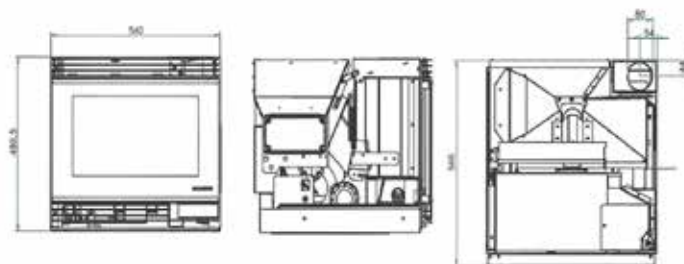

COLORIS • KLEUR

Noir • Zwart