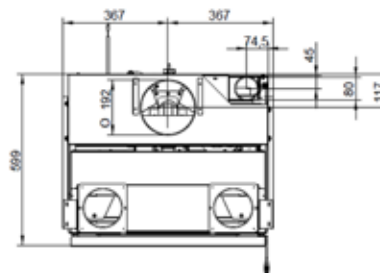

COLORIS • KLEUR

Noir • Zwart