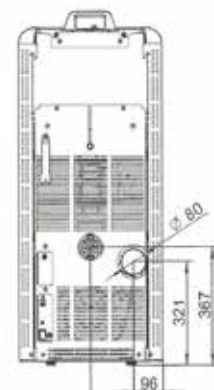

VERSION DISPONIBLE • VERKRIJGBARE VERSIE

- Dani new 6
- Dani new 8