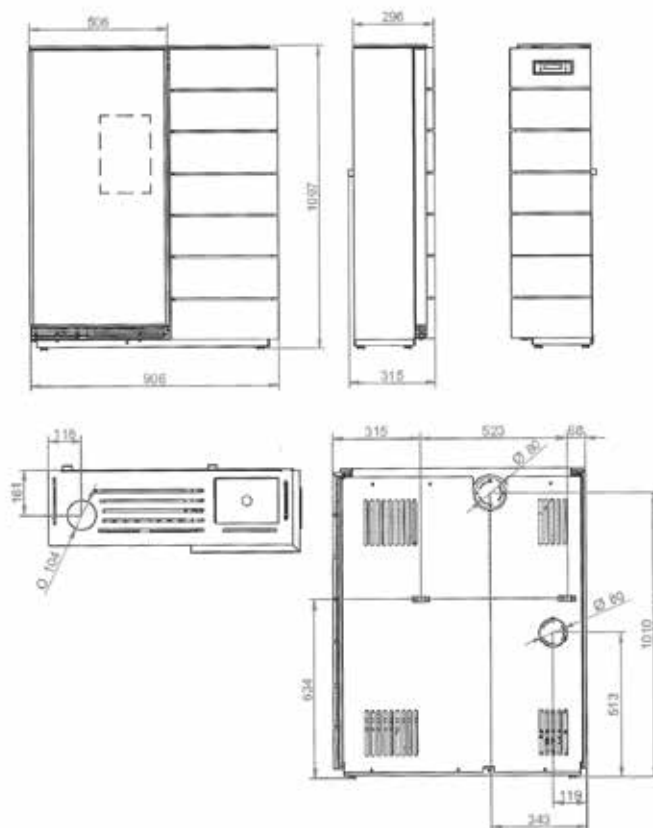

COLORIS • KLEUR

- Teck • Teak
- Miroir • Spiegel
- Verre blanc • Wit glas
- Métal ivoire • Ivoor staal
- Métal noir • Zwart staal
- Bois laqué blanc • Hout wit gelakt
- Bois laqué noir • Hout zwart gelakt
- Serpentine