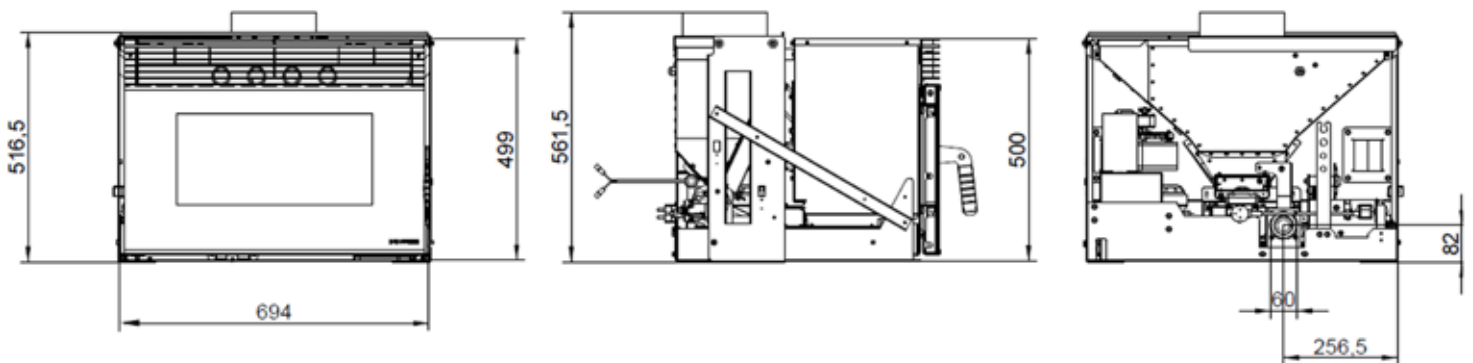

COLORIS • KLEUR

Noir • Zwart

A70 FRONTALE

Pied • Voet

Kit de chargement pellet • Pellet laadkit

ECOFIRE® A70 FRONTALE

L 69,4cm, P 59,9cm, H 56,1cm • 110Kg

PUISSANCE • VERMOGEN 9 KW