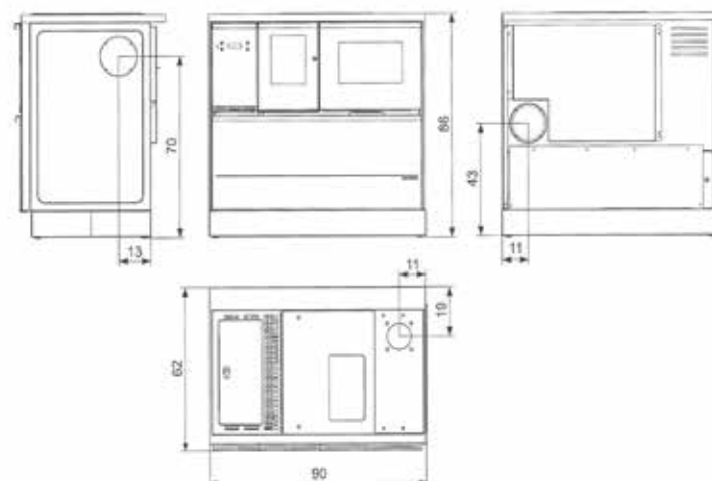

COLORIS • KLEUR

Noir • Zwart