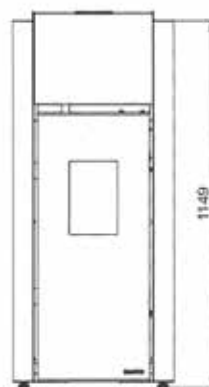

*voir page 7 - zie blad 7

LINDA

NEW

BLANC
WIT

ECOFIRE® LINDA

L 59cm, P 62cm, H 126cm • 190Kg

BLANC
WIT

BORDEAUX