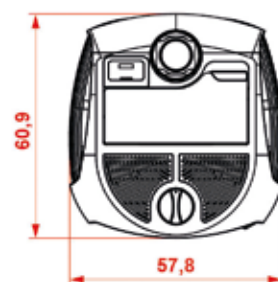

PUISSANCE • VERMOGEN 6 KW
9 KW

RENDEMENT >91%

RESERVOIR 15KG

OPTION • OPTIE :

- Connection Box

COLORIS • KLEUR

Moka
Noir • Zwart

VERSION DISPONIBLE • VERKRIJGBARE VERSIE

Meghan 6
Meghan 9