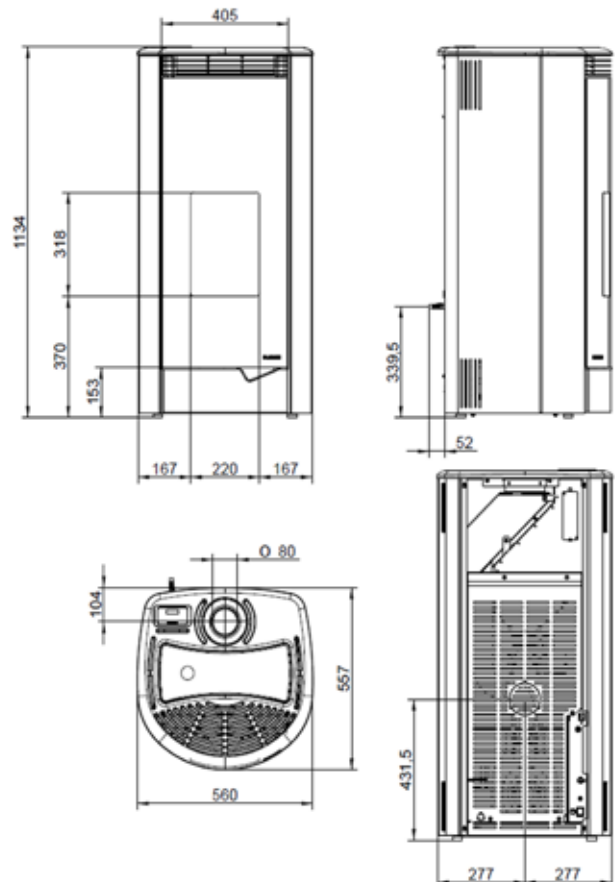

ECOFIRE® MARIANNE

L 56cm, P 56cm, H 113cm • 116Kg

Disponible en UP (sortie verticale) uniquement - Alleen beschikbaar in UP (verticale uitgang)

PUISSANCE • VERMOGEN
6 KW
9 KW

RENDEMENT ~92%

RESERVOIR 19KG

OPTION • OPTIE :

- Connection Box

COLORIS • KLEUR

Pierre ollaire • Speksteen

Blanc • Wit

Noir • Zwart

Perle • Parel

Moka

Rouge • Rood

VERSION DISPONIBLE • VERKRIJGBARE VERSIE

Marianne 6

Marianne 9