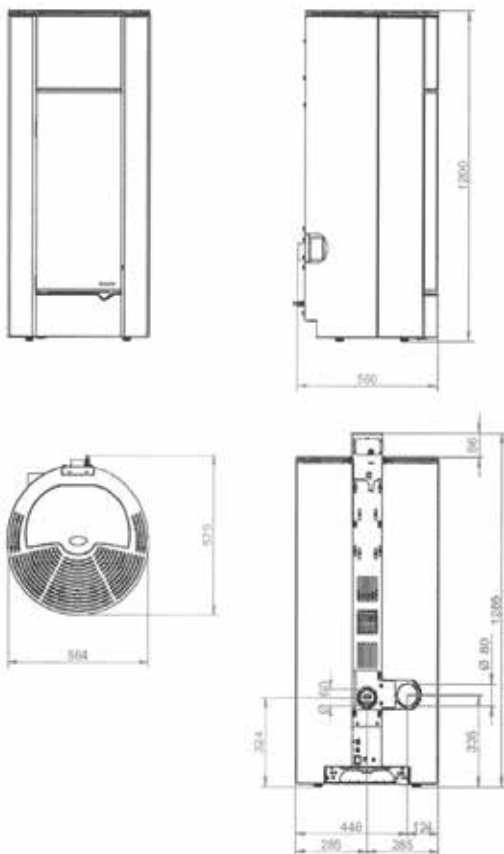

MOKA

BEATRICE

BLANC
WIT

ECOFIRE® BEATRICE

L 56cm, P 55cm, H 113cm • 116Kg

BLANC
WIT

NOIR
ZWART

Disponible en UP (sortie verticale) uniquement - Alleen beschikbaar in UP (verticale uitgang)