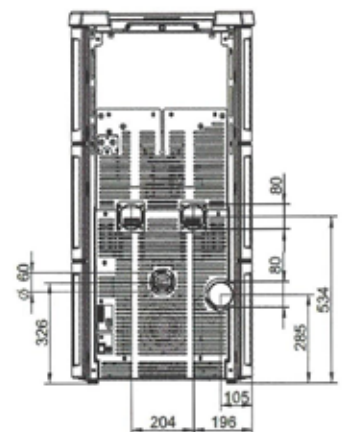

RESERVOIR 22KG
15KG (UP)

OPTION • OPTIE :

- Connection Box

- Disponible en UP (sortie verticale)
- Verkrijgbaar in UP (verticale uitgang)

COLORIS • KLEUR

Céramique beige • Beige keramisch
Céramique bordeaux • Bordeaux keramisch
Céramique caffè latte • Caffè latte keramisch
Céramique creme • Creme keramisch
Céramique noir • Zwart keramisch