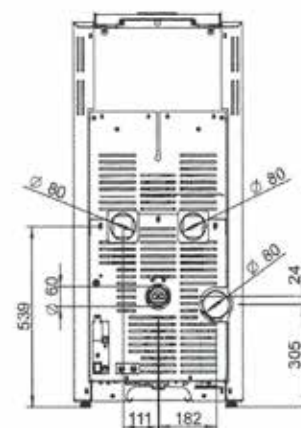

*voir page 7 - zie blad 7

LINDA

NEW

BLANC
WIT

ECOFIRE® LINDA

L 59cm, P 62cm, H 126cm • 190Kg

BLANC
WIT

BORDEAUX