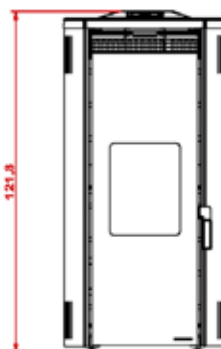

VERSION DISPONIBLE • VERKRIJGBARE VERSIE

Giorgia 9
Giorgia 9 Air Pro 2*

Giorgia 12
Giorgia 12 Air Pro 3*

*voir page 7

*zie blad 7