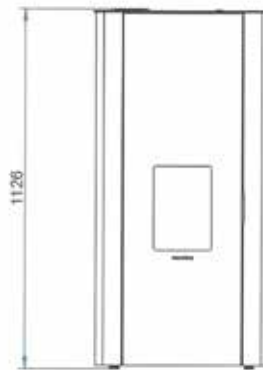

COLORIS • KLEUR

Noir • Zwart
Blanc • Wit

VERSION DISPONIBLE • VERKRIJGBARE VERSIE

Beatrice 6
Beatrice 9