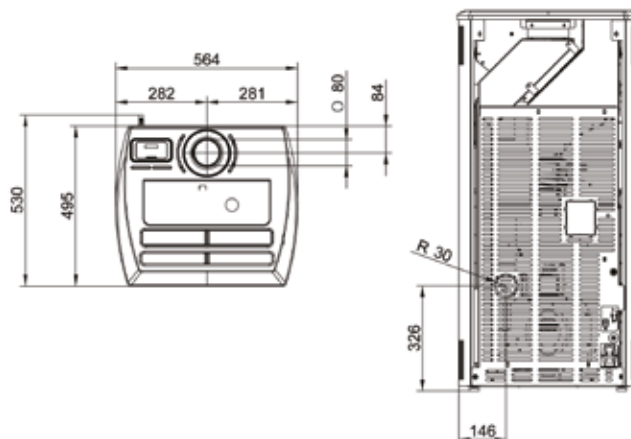

VERSION DISPONIBLE • VERKRIJGBARE VERSIE

Aurora 9 UP   Aurora 12 UP
Aurora 9 Air Pro* 2 UP   Aurora 12 Air Pro 2* UP

*voir page 7

*zie blad 7