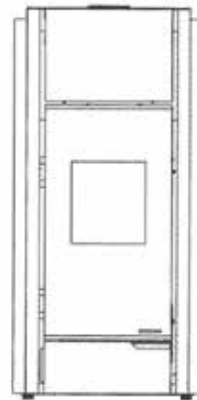

>90%

RESERVOIR

22KG
15KG (UP)

OPTION • OPTIE :

- Connection Box

- Disponible en UP (sortie verticale)
- Verkrijgbaar in UP (verticale uitgang)

COLORIS • KLEUR

Métal noir • Zwart staal
Métal blanc • Wit staal
Métal rouge • Rood staal
Pierre ollaire • Speksteen (uniquement - allen : 9 kw)