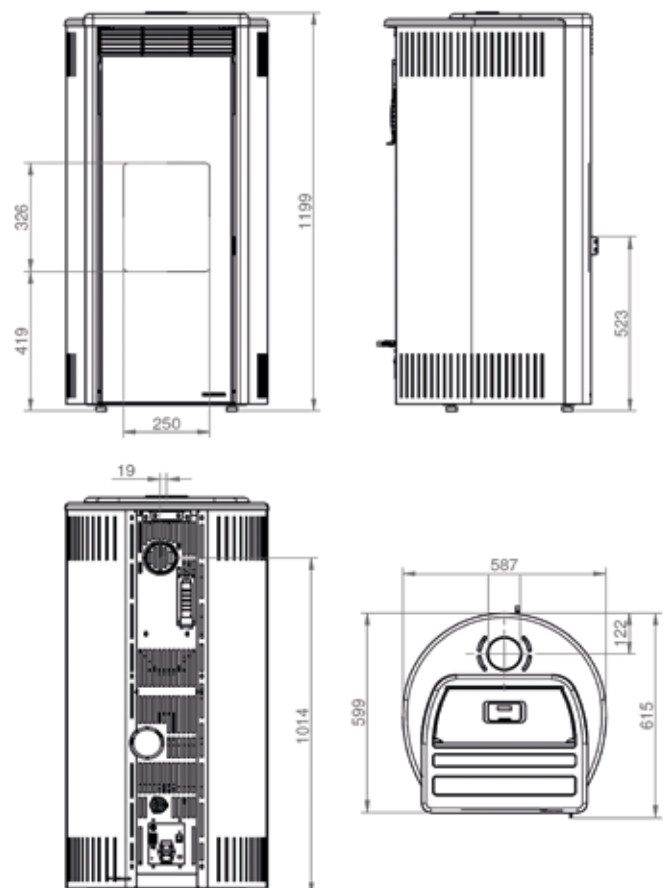

*voir page 7

*zie blad 7

AURORA

CAFFÈ LATTE

ECOFIRE® AURORA

L 56cm, P 55cm, H 120cm • 183Kg

NOIR
ZWART

ROUGE
ROOD