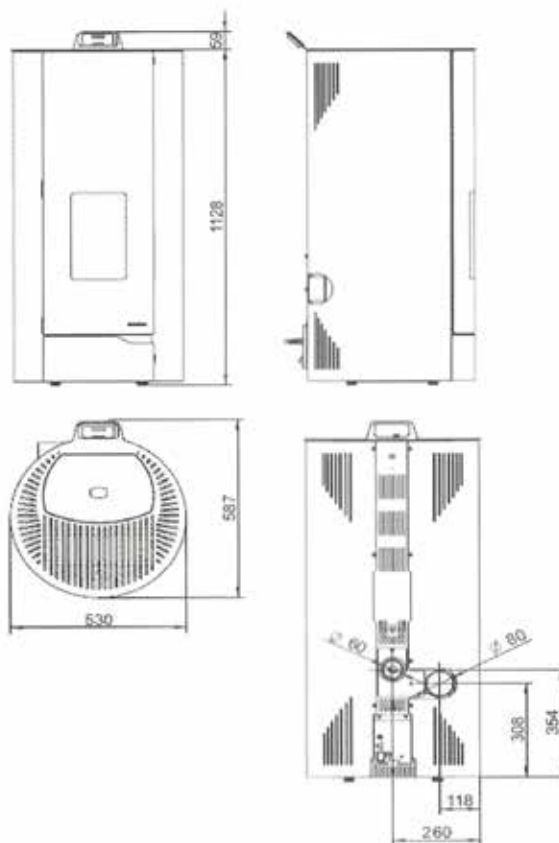

Blanc • Wit
Bordeaux
Gris • Grijs
Noir • Zwart
Caffe latte

VERSION DISPONIBLE • VERKRIJGBARE VERSIE

Nina 6
Nina 8

ELDORA

MIROIR
SPIEGEL

ECOFIRE® ELDORA

L 61,6cm, P 49cm, H 110cm • 110Kg

■ NOIR MAT
■ MAT ZWART