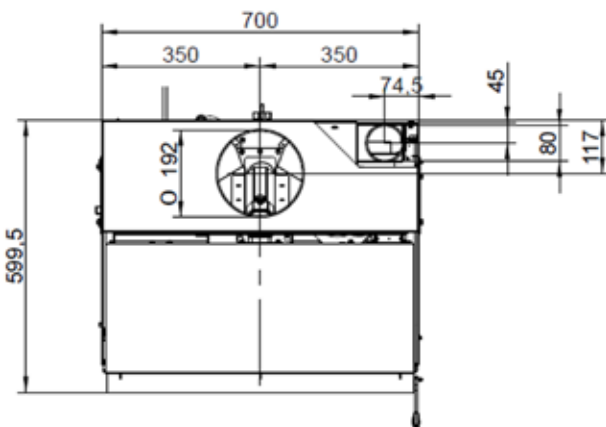

ECOFIRE® A70 FRONTALE

L 69,4cm, P 59,9cm, H 56,1cm • 110Kg

PUISSANCE • VERMOGEN 9 KW

RENDEMENT ~92%

RESERVOIR ~15KG

OPTION • OPTIE :

- Connection Box
- Kit de chargement pellet • Pellet laadkit
- Kit de chargement par tiroir • Laadkit voor schuiflade
- Cadre de finition avec ou sans tiroir
- Afwerkings met of zonder schuiflade
- Pied • Voet

COLORIS • KLEUR

Noir • Zwart