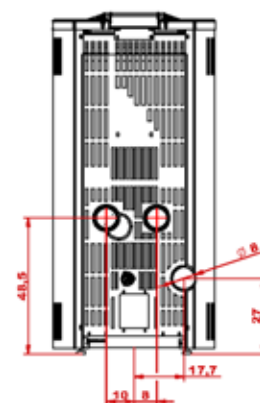

VERSION DISPONIBLE • VERKRIJGBARE VERSIE

Giorgia 9
Giorgia 9 Air Pro 2*

Giorgia 12
Giorgia 12 Air Pro 3*

*voir page 7

*zie blad 7