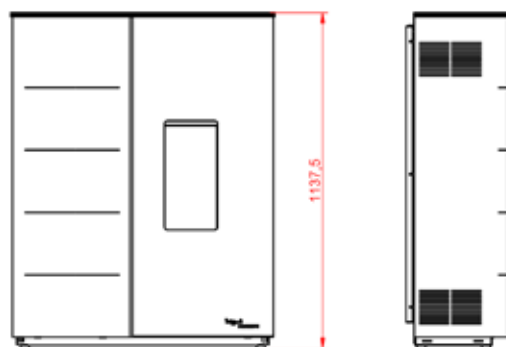

ECOFIRE® TWIGGY

L 89cm, P 36cm, H 113cm • 140Kg

PUISSANCE • VERMOGEN

6 KW
10 KW

RENDEMENT

~90%

RESERVOIR

25KG

OPTION • OPTIE :

- Connection Box

COLORIS • KLEUR

Noir • Zwart
Blanc • Wit
Caffe latte

VERSION DISPONIBLE • VERKRIJGBARE VERSIE

Twiggy 6
Twiggy 10