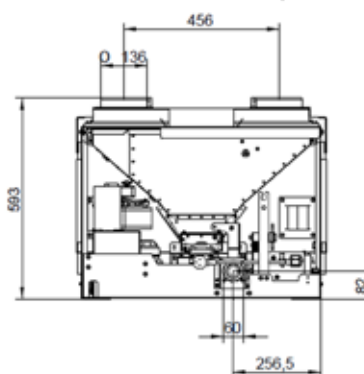

COLORIS • KLEUR

Noir • Zwart