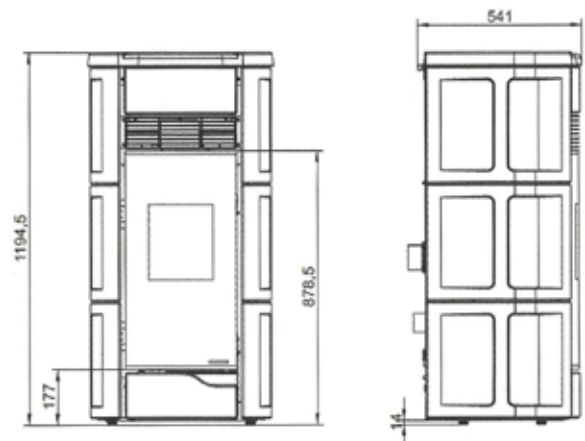

COLORIS • KLEUR

Céramique beige • Beige keramisch
Céramique bordeaux • Bordeaux keramisch
Céramique caffè latte • Caffè latte keramisch
Céramique creme • Creme keramisch
Céramique noir • Zwart keramisch