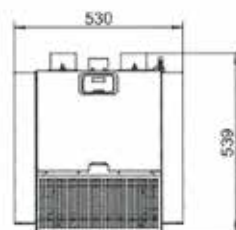

*voir page 7 - zie blad 7

LINDA

NEW

BLANC
WIT

ECOFIRE® LINDA

L 59cm, P 62cm, H 126cm • 190Kg

BLANC
WIT

BORDEAUX