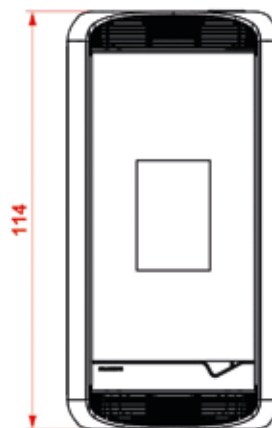

PUISSANCE • VERMOGEN 6 KW
9 KW

RENDEMENT >91%

RESERVOIR 15KG

OPTION • OPTIE :

- Connection Box

COLORIS • KLEUR

Moka
Noir • Zwart

VERSION DISPONIBLE • VERKRIJGBARE VERSIE

Meghan 6
Meghan 9