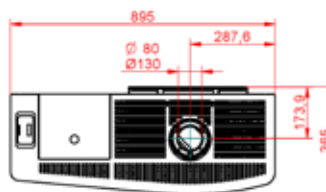

RENDEMENT

~90%

RESERVOIR

25KG

OPTION • OPTIE :

- Connection Box

COLORIS • KLEUR

Noir • Zwart
Blanc • Wit
Caffe latte