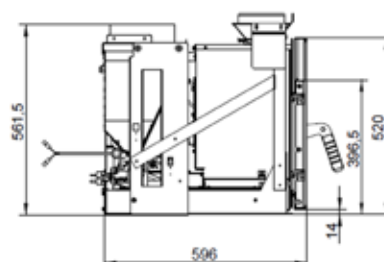

COLORIS • KLEUR

Noir • Zwart