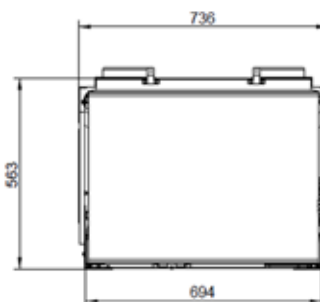

COLORIS • KLEUR

Noir • Zwart