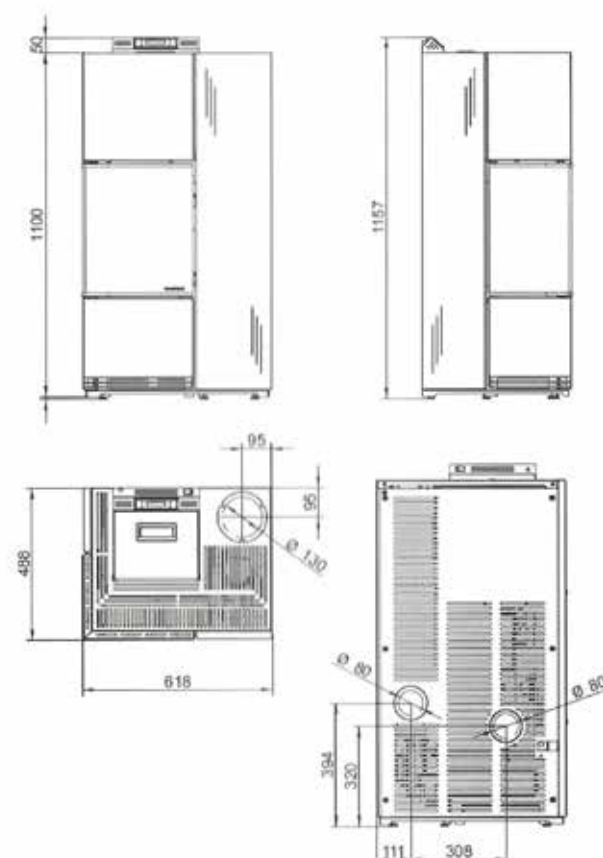

Noir mat • Maat zwart

Ivoire • Ivoor

Miroir • Spiegel

Serpentine

INES

VERRE BLANC
WIT GLAS

ECOFIRE® INES

L 56,4cm, P 57.9cm, H 120cm • 125Kg