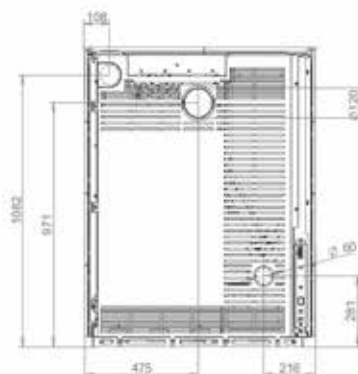

Noah 9
Noah 12

GINGER

BLANC
WIT

ECOFIRE® GINGER

L 95,5cm, P 32,3cm, H 117cm • 160Kg

BLANC
WIT

NOIR
ZWART

CAFFE LATTE