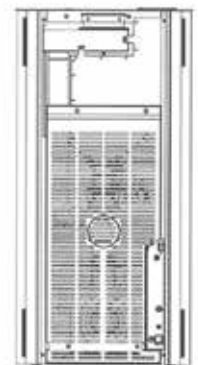

COLORIS • KLEUR

Noir • Zwart
Blanc • Wit

VERSION DISPONIBLE • VERKRIJGBARE VERSIE

Beatrice 6
Beatrice 9